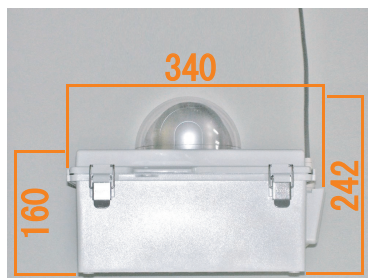

【オプション仕様/オプション機器】

各種電源対応	バッテリー電源・ソーラー電源・AC200V(単相)
省電力・電源管理	消費電力が約1/20になる待機モードを利用できるようにし、曜日と時刻及びSMSリモート操作にて管理します。
環境対応	寒冷地仕様-20℃・IP65高防水仕様
通信回線	auモバイル・SoftBankモバイル・光ブロードバンド・ADSL・WiMAX・無線LAN
外部機器操作	インターネット経由で外部機器(投光器・アンプ・スピーカー・その他)のON/OFFやボリューム操作が行なえます。
外部入力連携	防犯・防災センサーとの連動動作、およびインターネットを経由して姉妹機を連動動作させる事ができます。
クラウドサーバー	インターネットを経由してビデオサーバーに録画を行います。

【側面図】